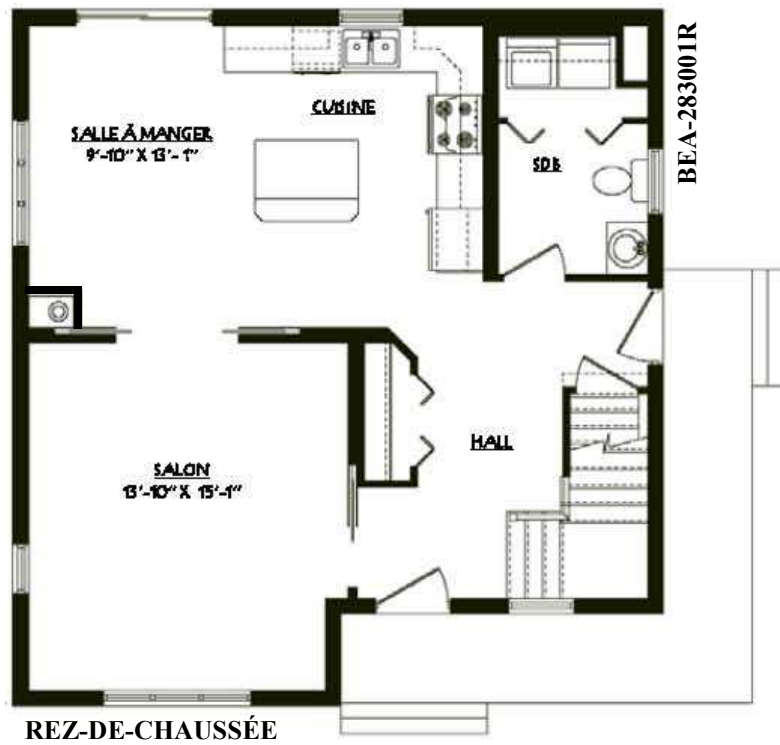

Modèle : **La Beauchamp**

Dimensions : 28' x 30'

Superficie habitable : 1516 pi.ca.

REZ-DE-CHAUSSÉE

Nouveauté

ÉTAGE