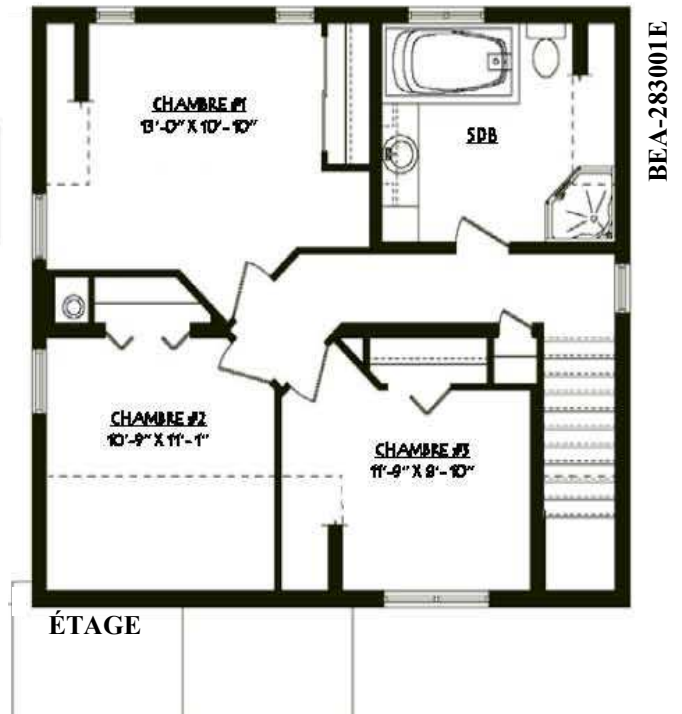

Modèle : **La Beauchamp**

Dimensions : 28' x 30'

Superficie habitable : 1516 pi.ca.

REZ-DE-CHAUSSÉE

Nouveauté

ÉTAGE