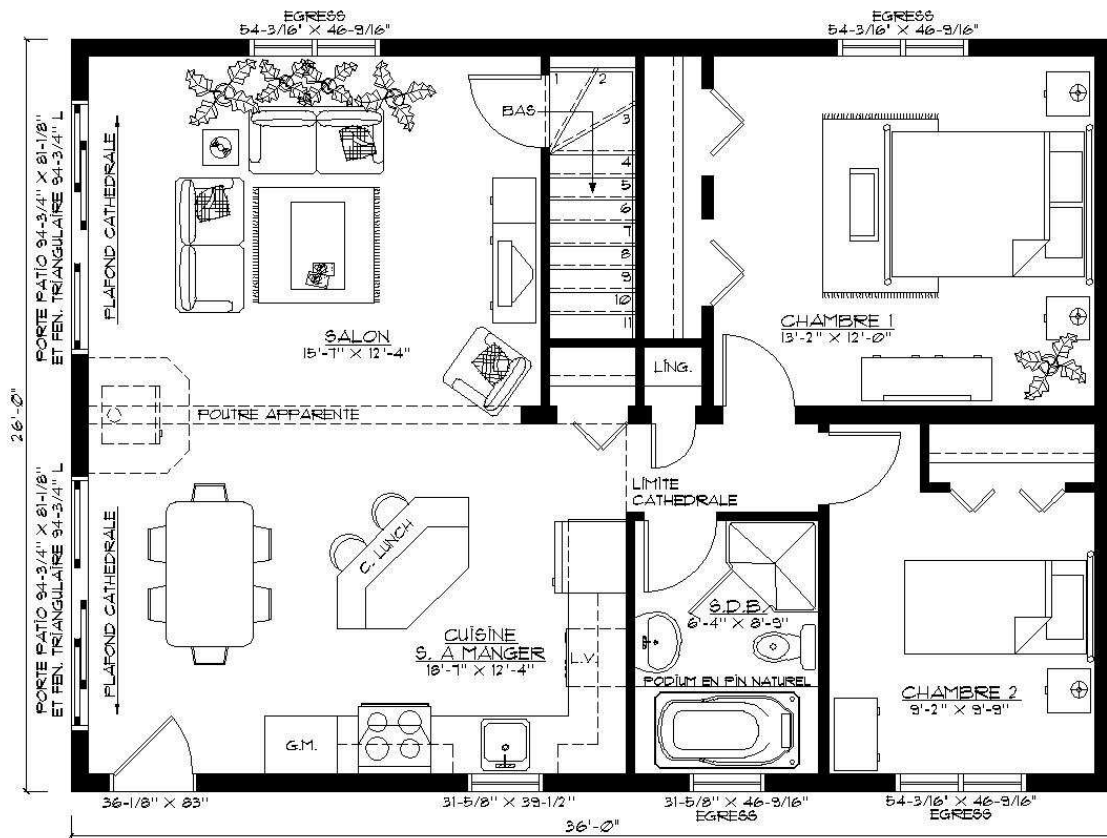

Modèle : **Le Boisé 2**

Dimensions : 26' x 36'

Superficie habitable : 936 pi.ca.

BOI-263602