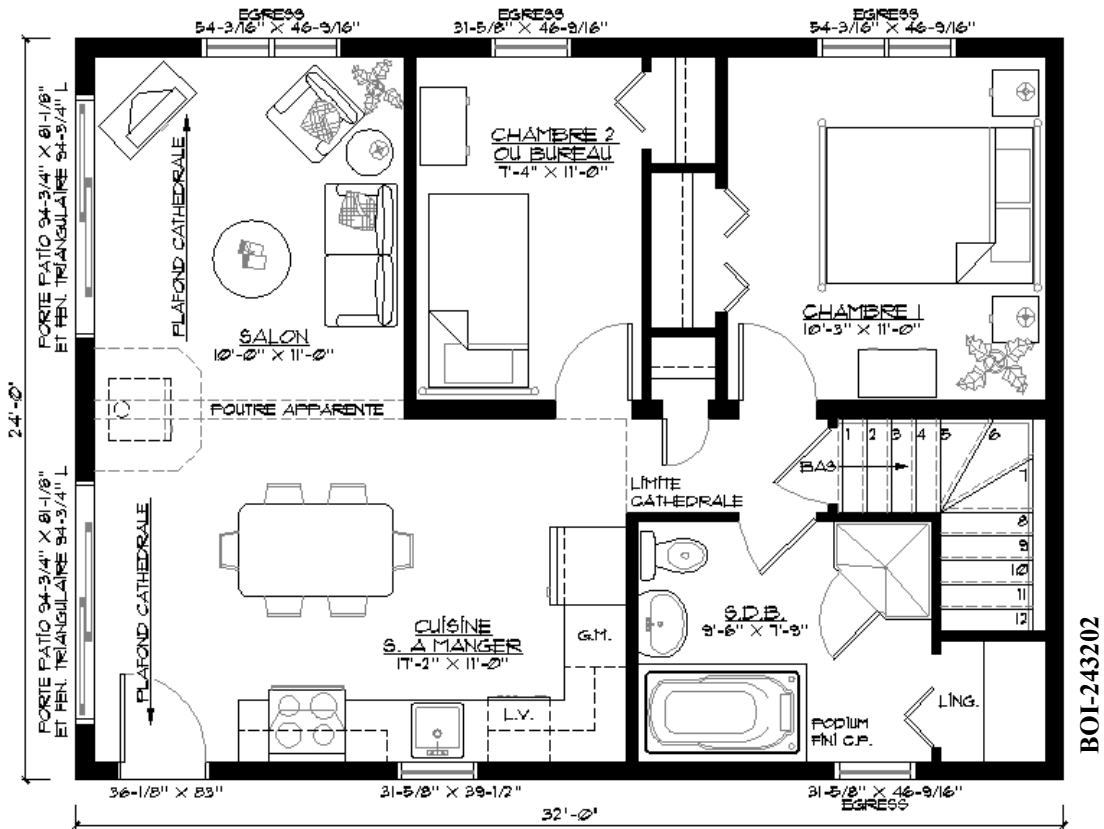

Modèle : **Le Boisé**

Dimensions : 26' x 36'

Superficie habitable : 936 pi.ca.

Dimensions : 28' x 38'

Superficie habitable : 1064 pi.ca.

Modèle : **Le Boisé**

Dimensions : 24' x 32'

Superficie habitable : 768 pi.ca.

Dimensions : 24' x 32'

Superficie habitable : 768 pi.ca.

BOI-243202