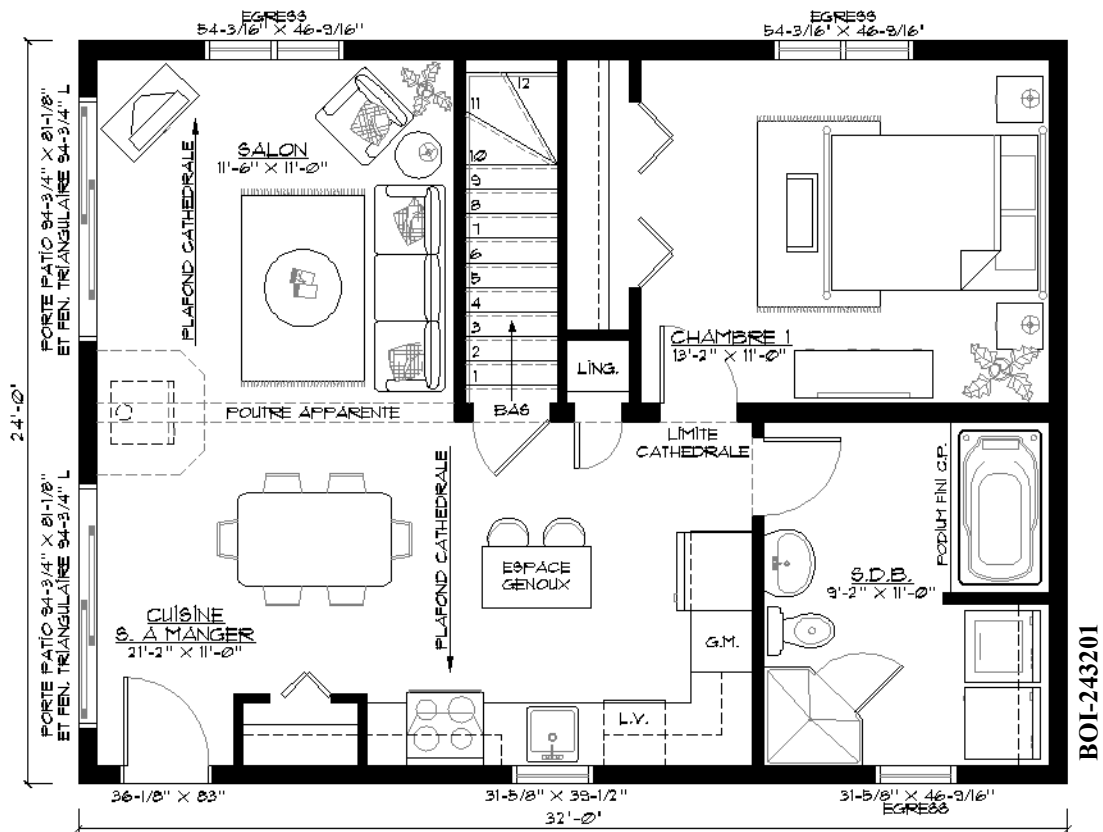

Modèle : **Le Boisé**

Dimensions : 26' x 36'

Superficie habitable : 936 pi.ca.

Dimensions : 28' x 38'

Superficie habitable : 1064 pi.ca.

Modèle : **Le Boisé**

Dimensions : 24' x 32'

Superficie habitable : 768 pi.ca.

Dimensions : 24' x 32'

Superficie habitable : 768 pi.ca.

BOI-243202