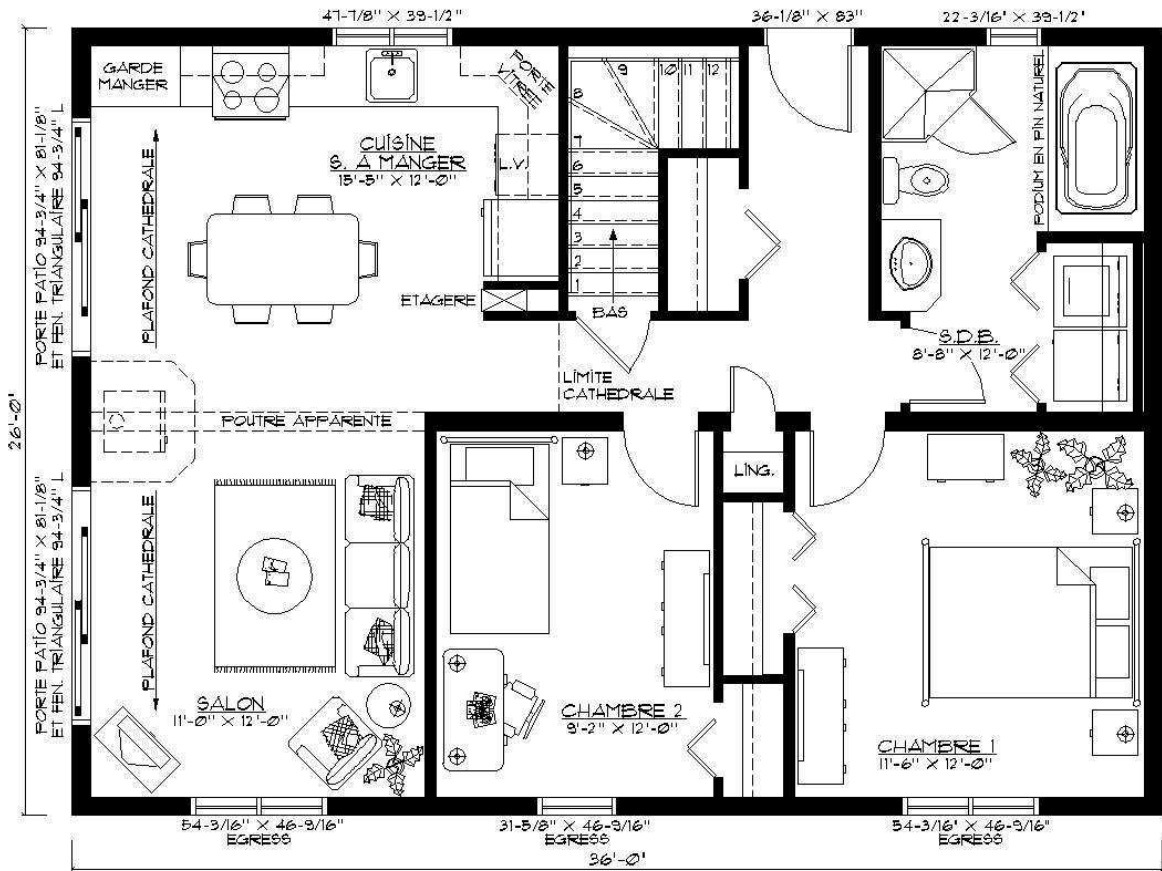

Modèle : **Le Boisé**

Dimensions : 26' x 36'

Superficie habitable : 936 pi.ca.

Dimensions : 28' x 38'

Superficie habitable : 1064 pi.ca.

Modèle : **Le Boisé**

Dimensions : 24' x 32'

Superficie habitable : 768 pi.ca.

Dimensions : 24' x 32'

Superficie habitable : 768 pi.ca.

BOI-243202