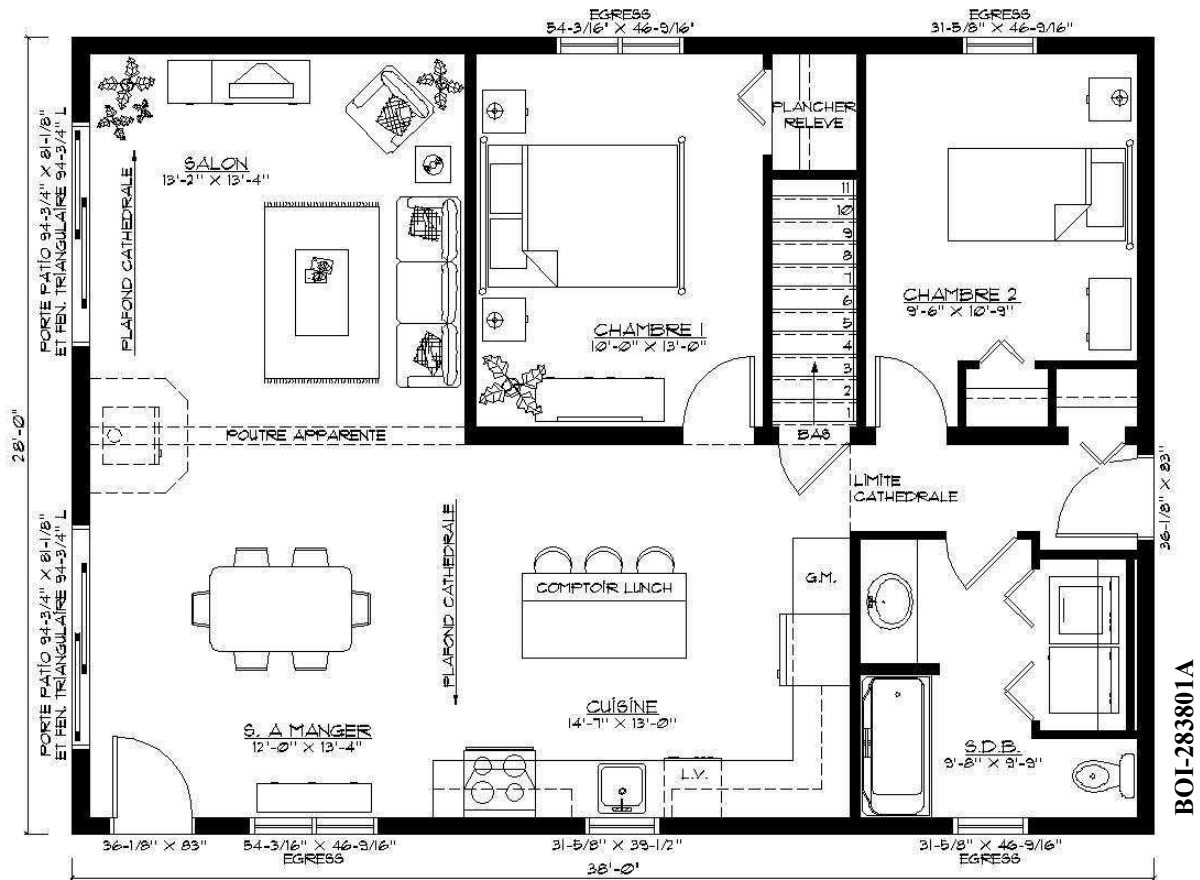

Modèle : **Le Boisé**

Dimensions : 26' x 36'

Superficie habitable : 936 pi.ca.

Dimensions : 28' x 38'

Superficie habitable : 1064 pi.ca.

Modèle : **Le Boisé**

Dimensions : 24' x 32'

Superficie habitable : 768 pi.ca.

Dimensions : 24' x 32'

Superficie habitable : 768 pi.ca.

BOI-243202