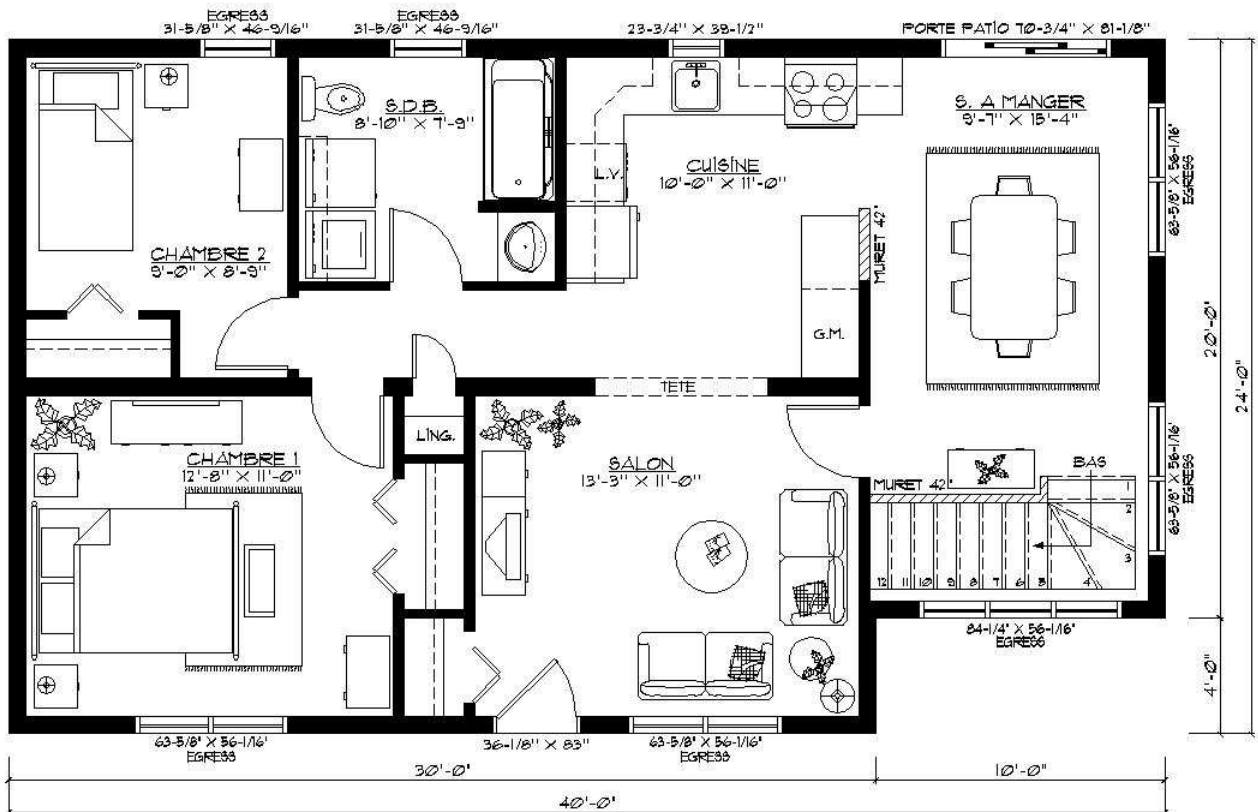

Modèle : **La Boréale**

Dimensions : 40' x 24'

Superficie habitable : 920 pi.ca.

BOR-402401