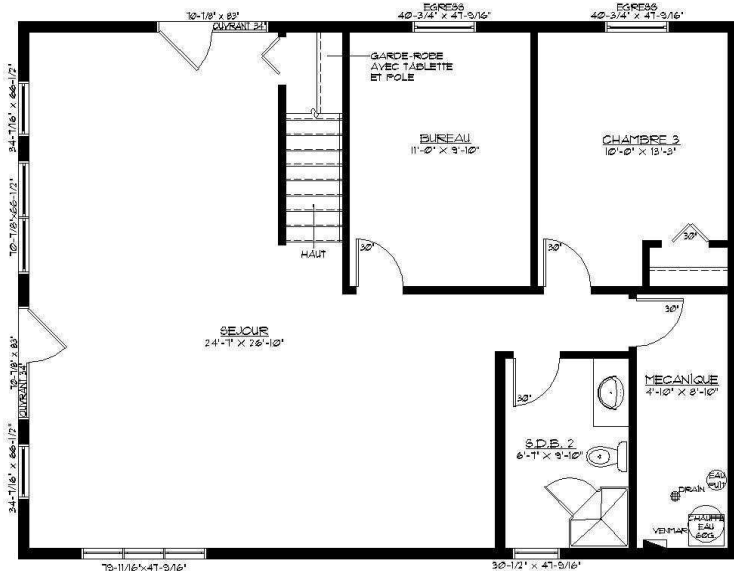

Modèle : **La Champêtre 2** à 2 étages

Dimensions : 28' x 38'

Superficie habitable : 2128 pi.ca.

REZ-DE-CHAUSSÉE

CHA-28380 1R

ÉTAGE

CHA-28380 1E