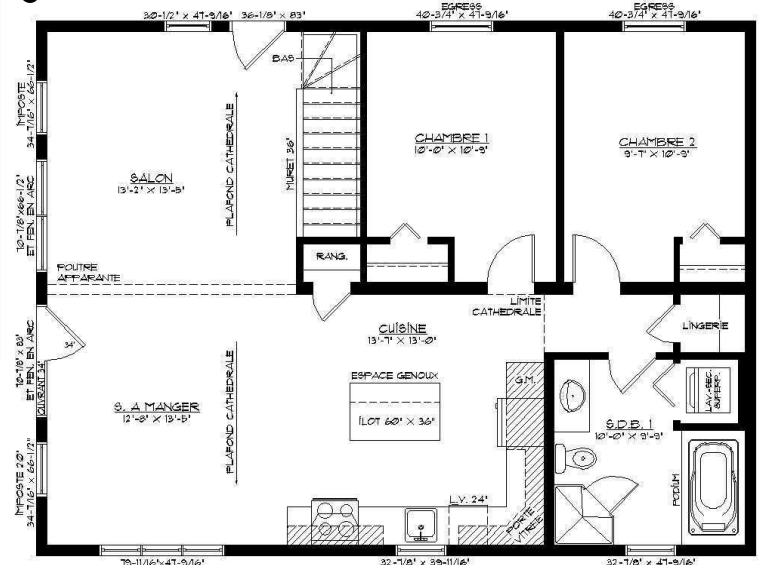

Modèle : **La Champêtre 2** à 2 étages

Dimensions : 28' x 38'

Superficie habitable : 2128 pi.ca.

REZ-DE-CHAUSSÉE

CHA-28380 1R

ÉTAGE

CHA-28380 1E