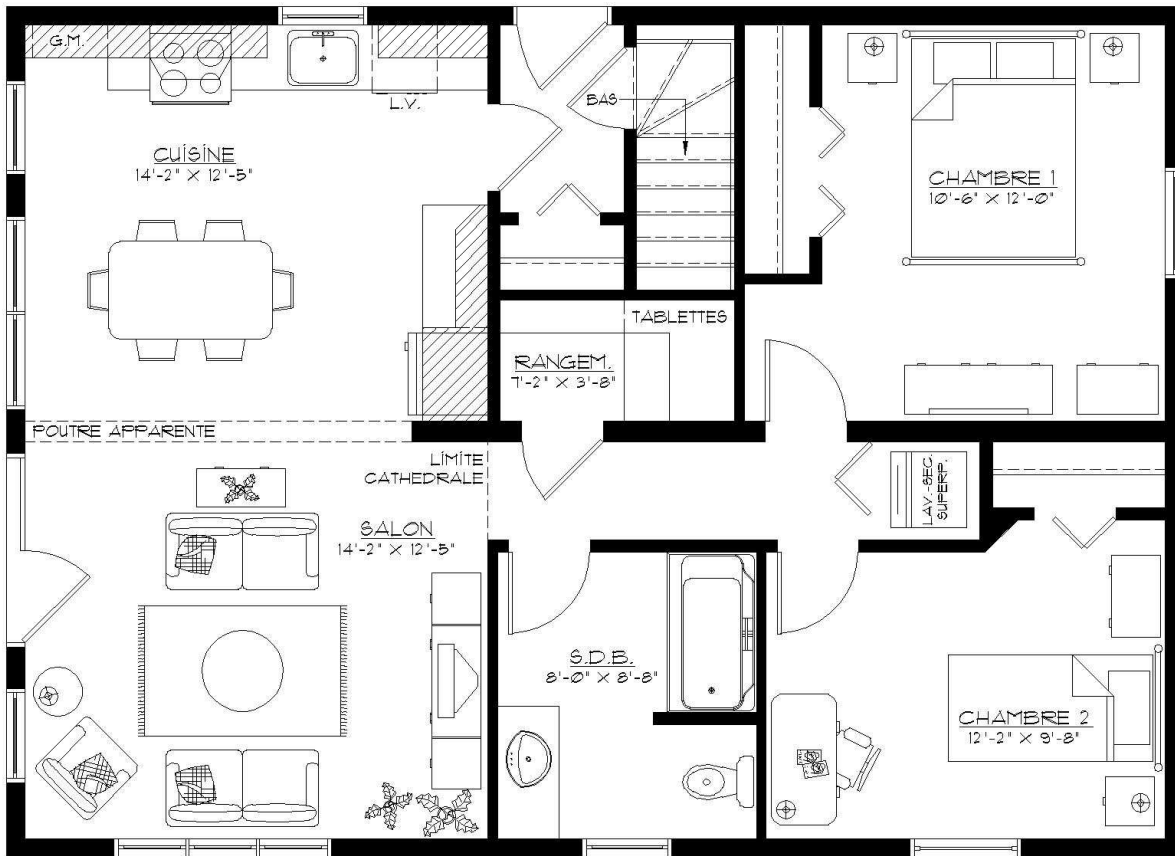

Modèle : **La Champêtre**

Dimensions : 26' x 36'

Superficie habitable : 936 pi.ca.

CHA-263601