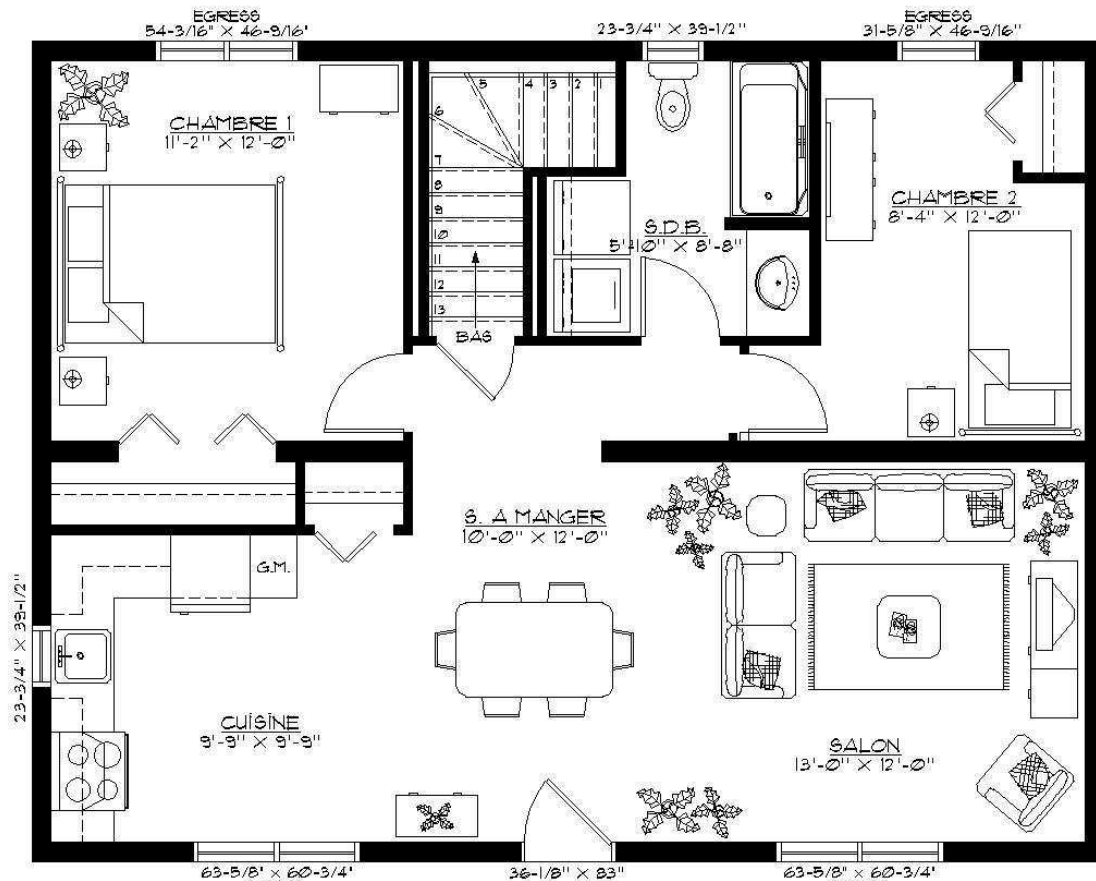

Modèle : **La Coquette**

Dimensions : 34' x 26'

Superficie habitable : 884 pi.ca.

Dimensions : 28' x 26'

Superficie habitable : 728 pi.ca.