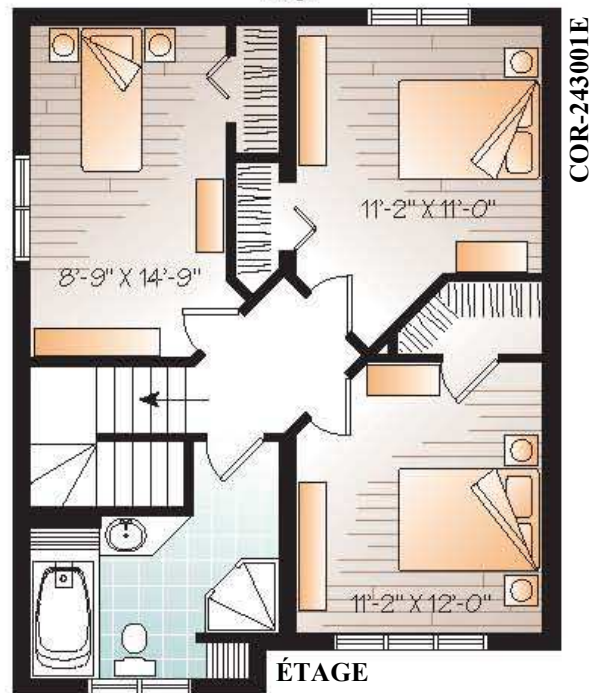

Modèle : **La Coralie**

Dimensions : 24' x 30'

Superficie habitable : 1388 pi.ca.

Nouveauté