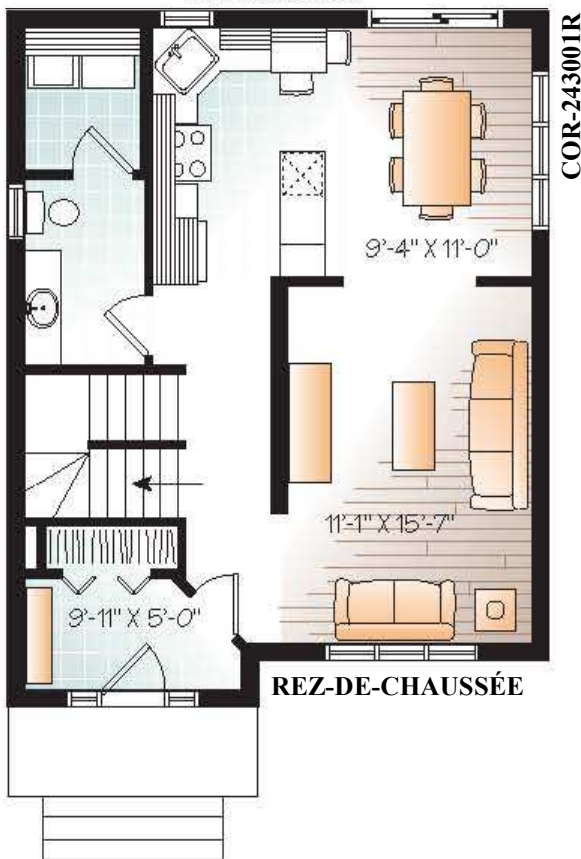

Modèle : **La Coralie**

Dimensions : 24' x 30'

Superficie habitable : 1388 pi.ca.

Nouveauté