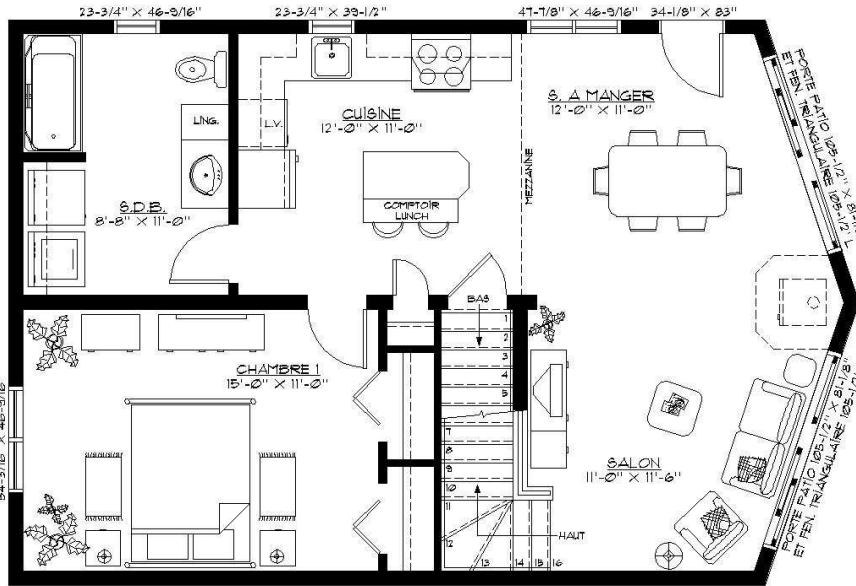

Modèle : **La Fleurie**

Dimensions : 24' x 36'

Superficie habitable : 1484 pi.ca.

FLE-243601R

avec mezzanine

REZ-DE-CHAUSSÉE

FLE-243601E

ÉTAGE