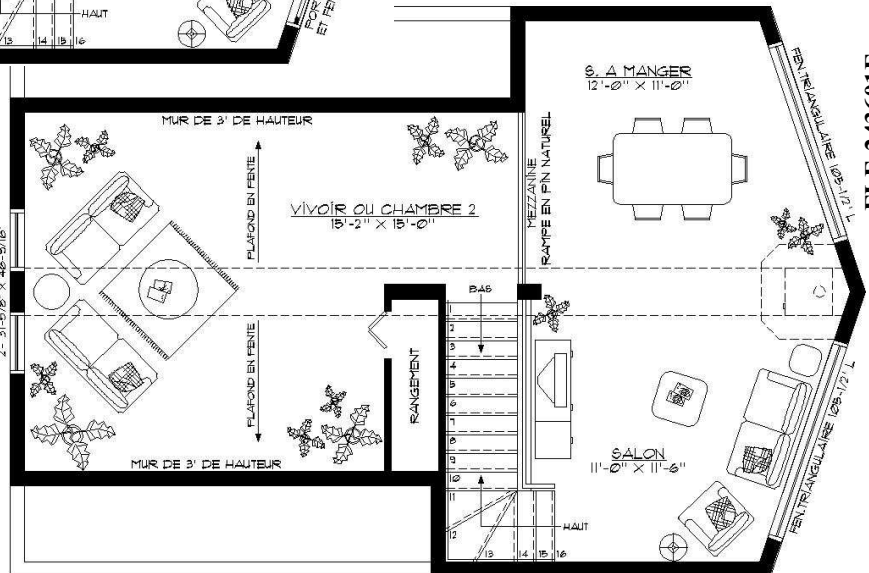

Modèle : **La Fleurie**

Dimensions : 24' x 36'

Superficie habitable : 1484 pi.ca.

FLE-243601R

avec mezzanine

REZ-DE-CHAUSSÉE

FLE-243601E

ÉTAGE