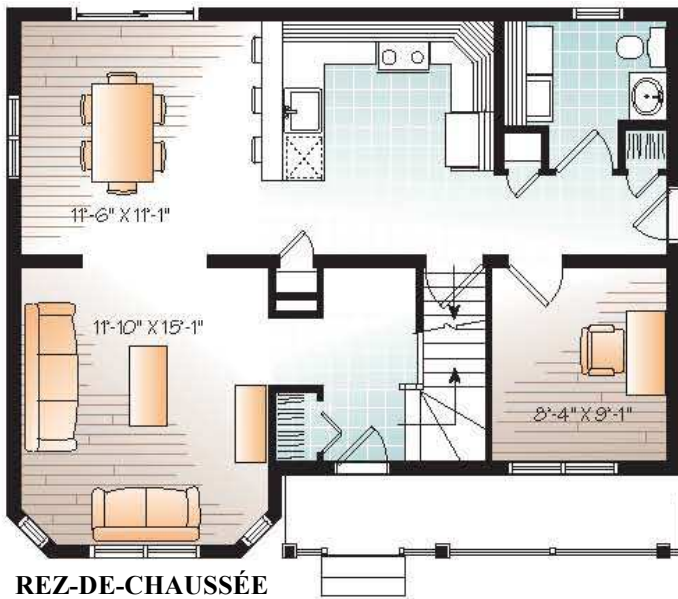

Modèle : **La Hampton**

Dimensions : 32' x 26'

Superficie habitable : 1636 pi.ca.

HAM-322601R

HAM-322601E