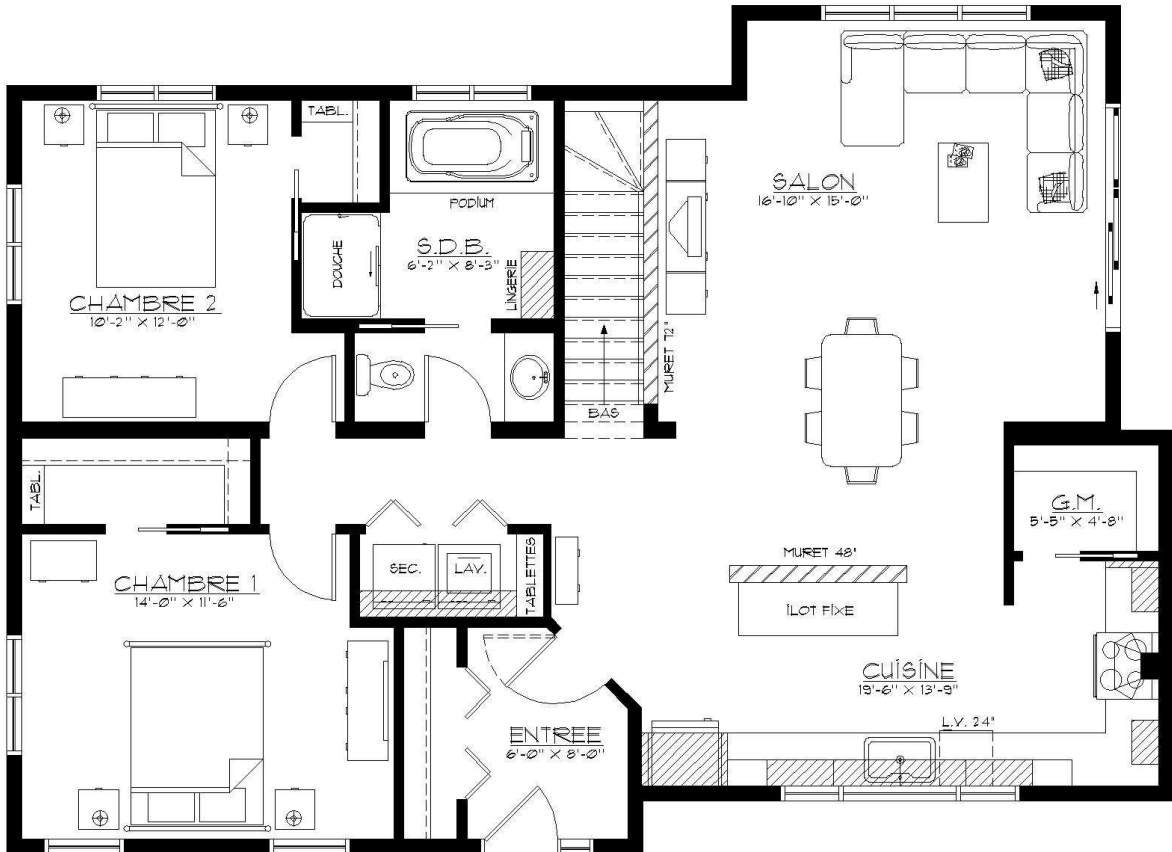

Modèle : **La Nantaise**

Dimensions : 44' x 32'

Superficie habitable : 1254 pi.ca.

Nouveauté