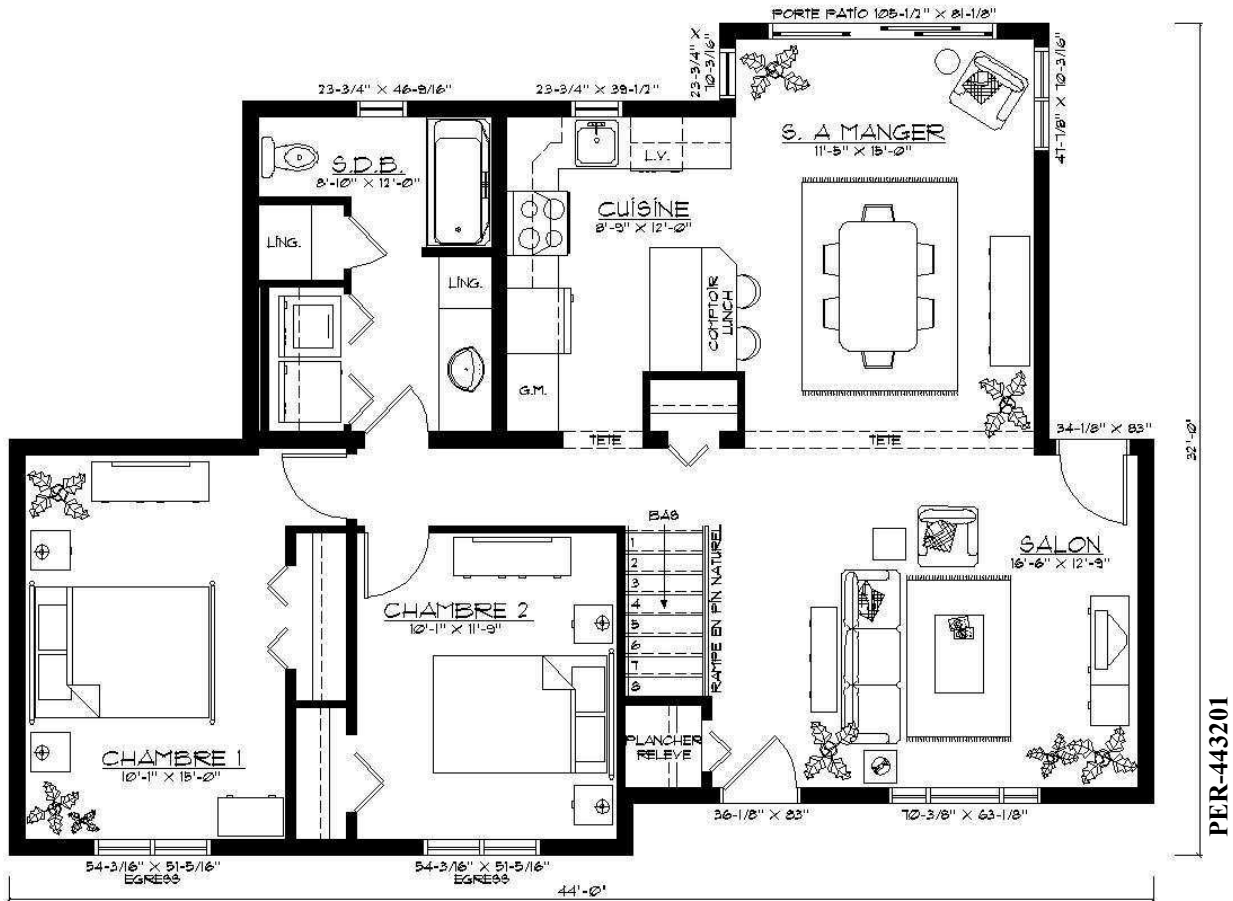

Modèle : **La Perle Bleue**

Dimensions : 44' x 32'

Superficie habitable : 1105 pi.ca.

Modèle : **La Perle Bleue**

Dimensions : 44' x 32'

Superficie habitable : 1105 pi.ca.

Modèle : **La Perle Bleue**

Dimensions : 44' x 32'

Superficie habitable : 1222 pi.ca.

PER-443203

Modèle : **La Perle Bleue**

Dimensions : 44' x 32'

Superficie habitable : 1122 pi.ca.