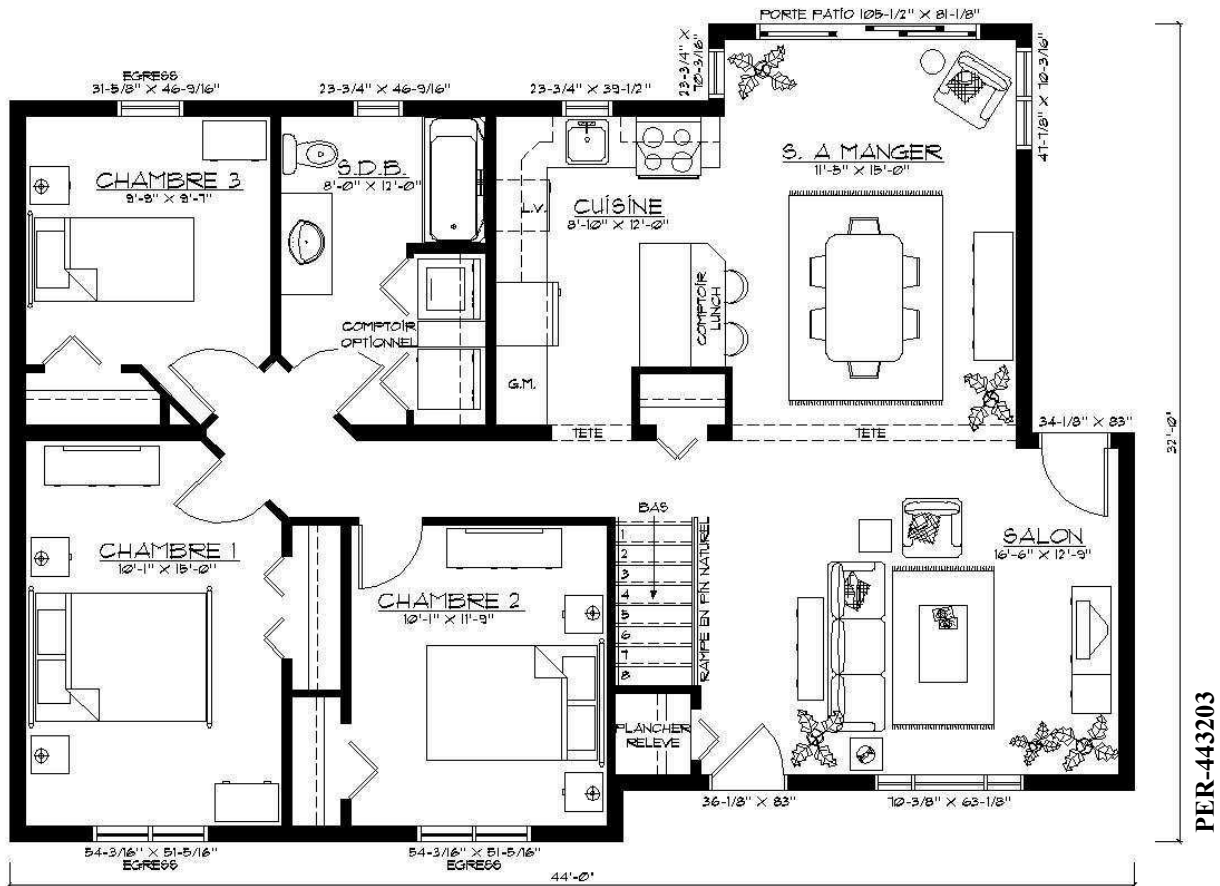

Modèle : **La Perle Bleue**

Dimensions : 44' x 32'

Superficie habitable : 1105 pi.ca.

Modèle : **La Perle Bleue**

Dimensions : 44' x 32'

Superficie habitable : 1105 pi.ca.

Modèle : **La Perle Bleue**

Dimensions : 44' x 32'

Superficie habitable : 1222 pi.ca.

PER-443203

Modèle : **La Perle Bleue**

Dimensions : 44' x 32'

Superficie habitable : 1122 pi.ca.