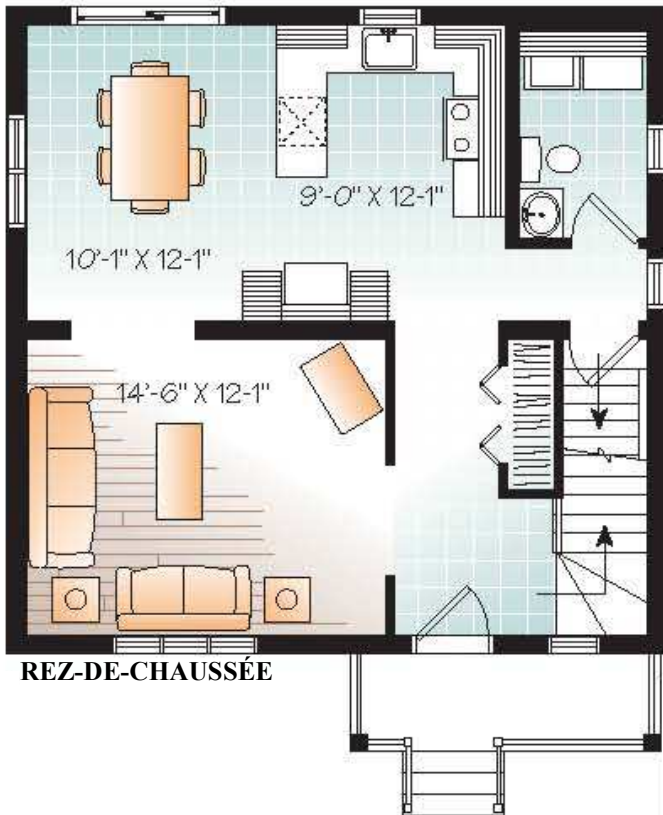

Modèle : **La Upton**

Dimensions : 26' x 26'

Superficie habitable : 1352 pi.ca.

UPT-262601R

UPT-262601E